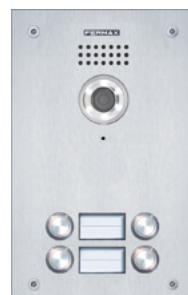

MARINE SIP

by FERMAX

Con tecnología IP, una solución líder en integración y funcionalidad

ref.1674

La placa **MARINE SIP** es una solución avanzada y versátil diseñada para la integración del videoportero con sistemas de telefonía IP.